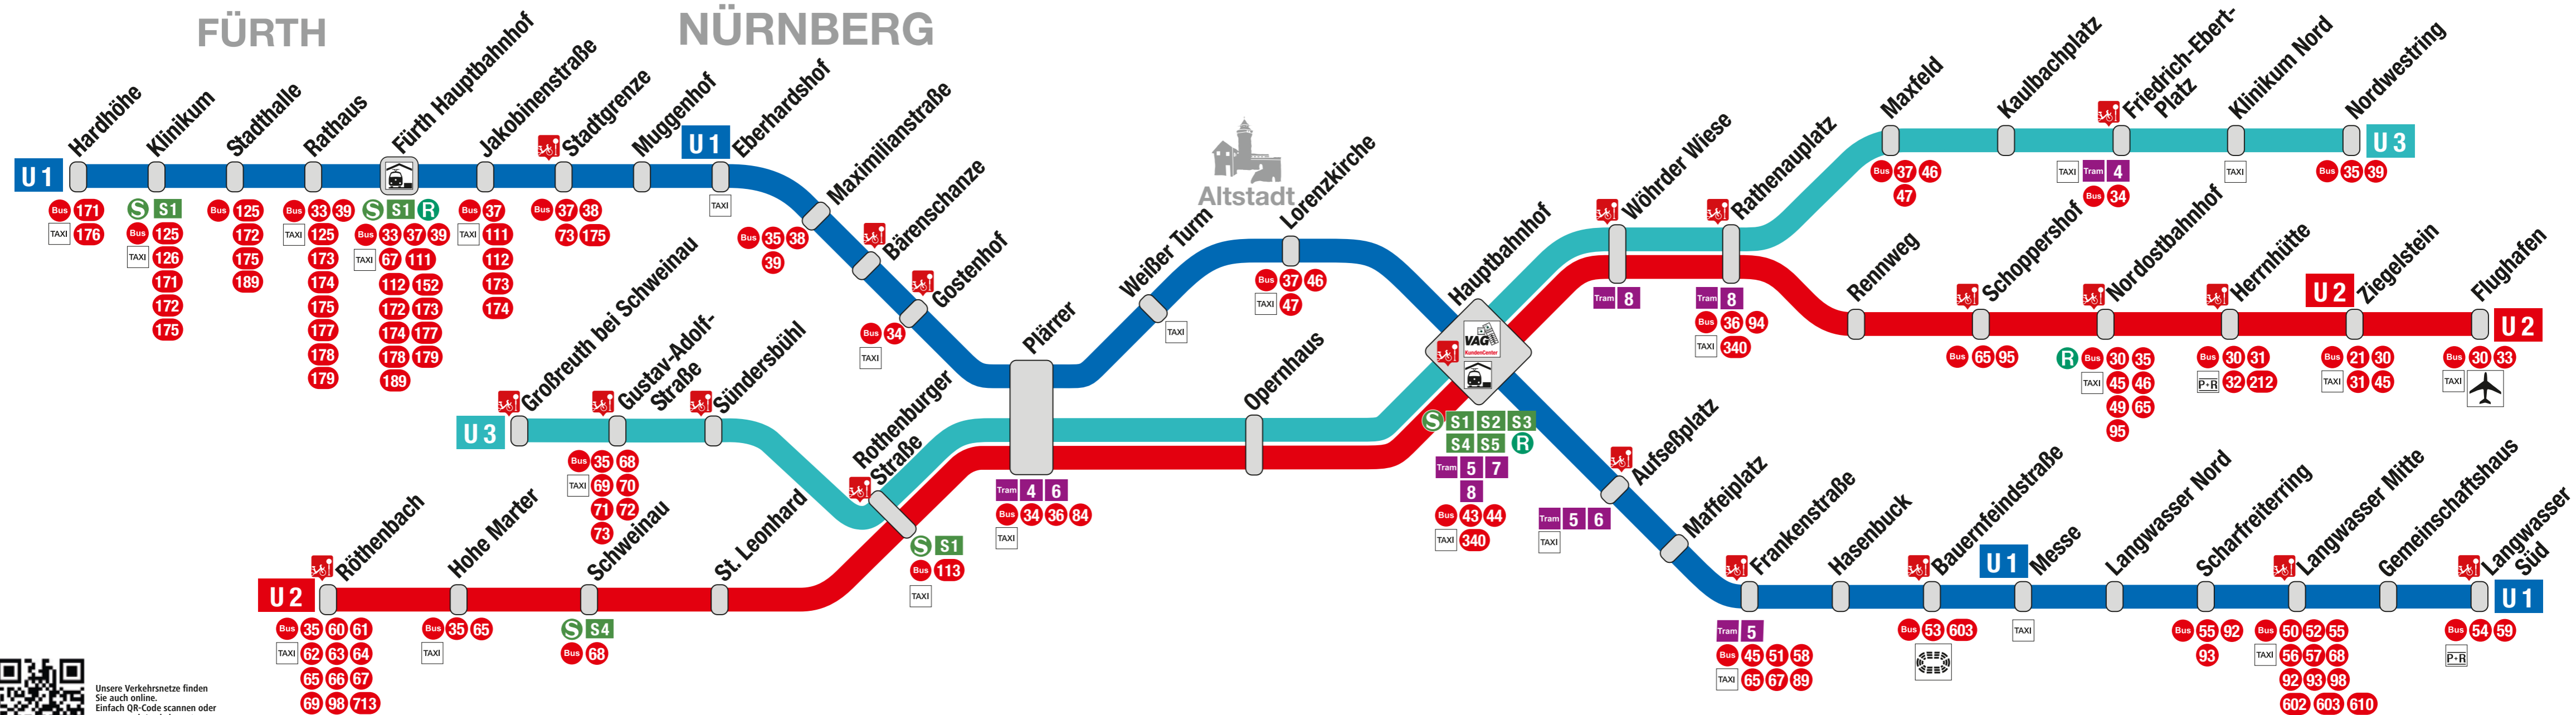

U-Bahn-Liniennetz

Nürnberg, Fürth

Stand: 13.12.2020

Unsere Verkehrsnetze finden Sie auch online. Einfach QR-Code scannen oder www.vag.de/verkehrsnetz