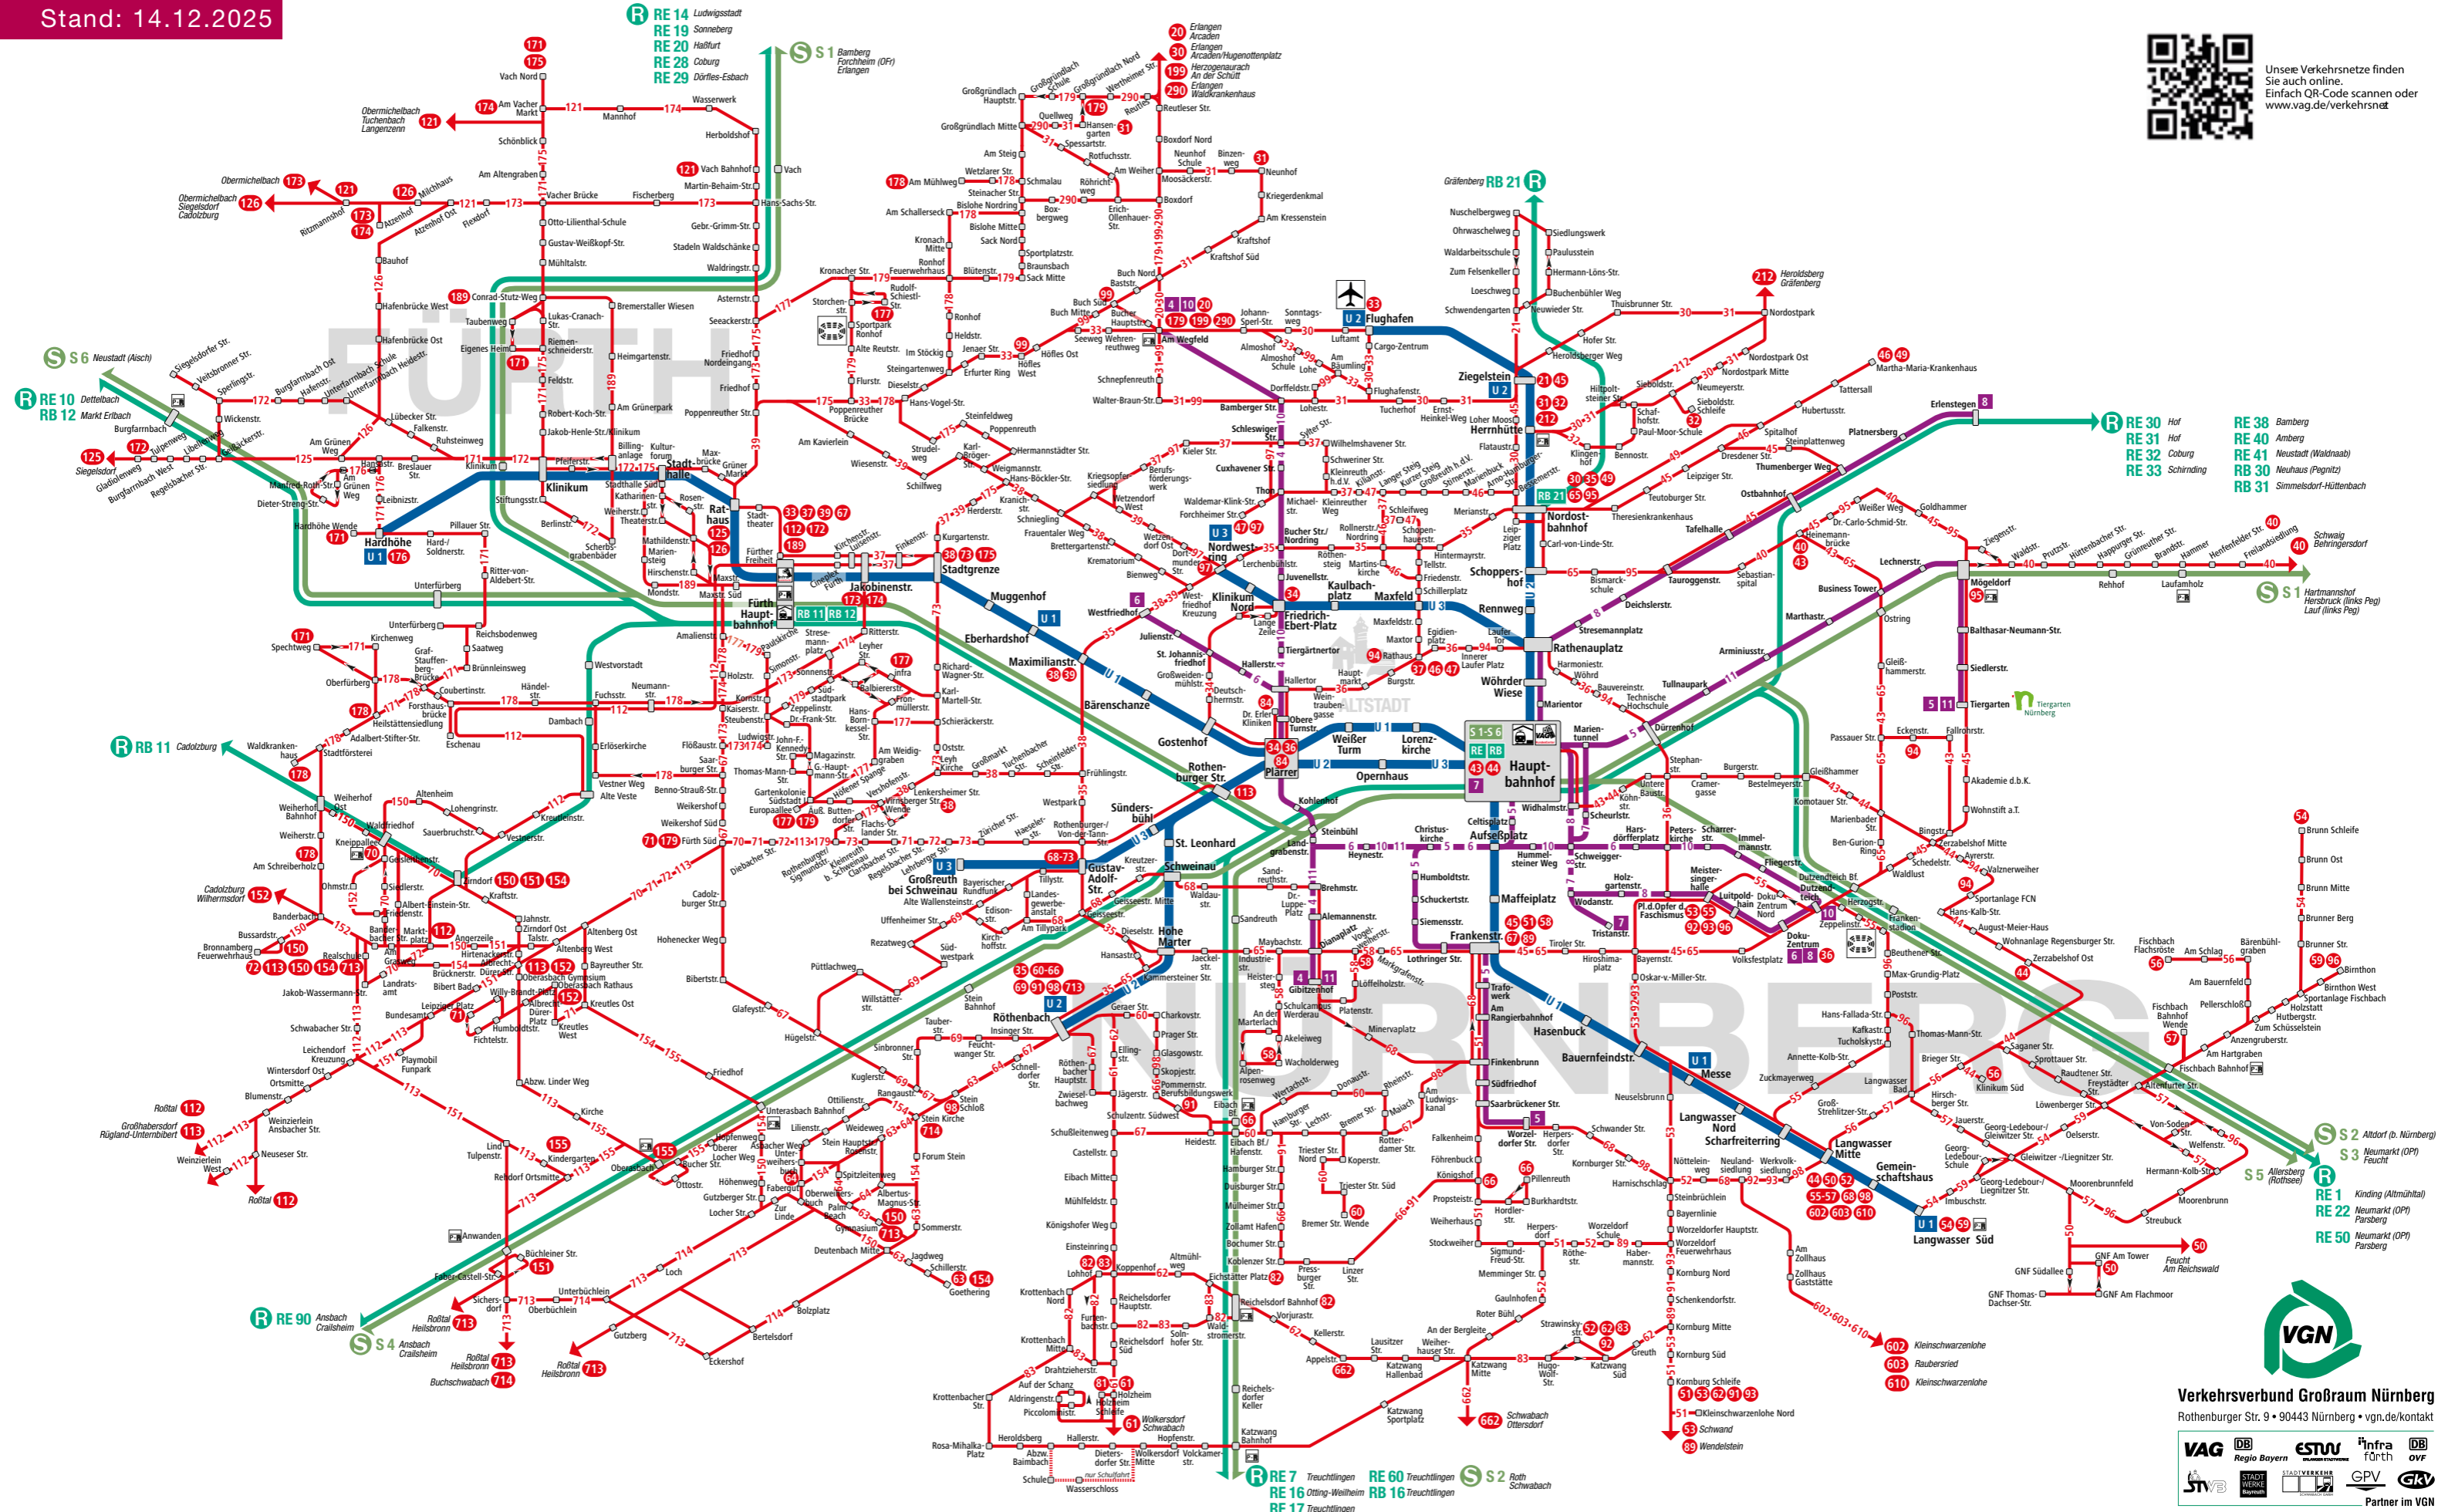

Liniennetz Nürnberg-Fürth

Stand: 14.12.2025

Unsee Verkehrsnetze finden Sie auch online. Einfach QR-Code scannen oder www.vag.de/verkehrsnet

Verkehrsverbund Großraum Nürnberg
Rothenburger Str. 9 • 90443 Nürnberg • vgn.de/kontakt