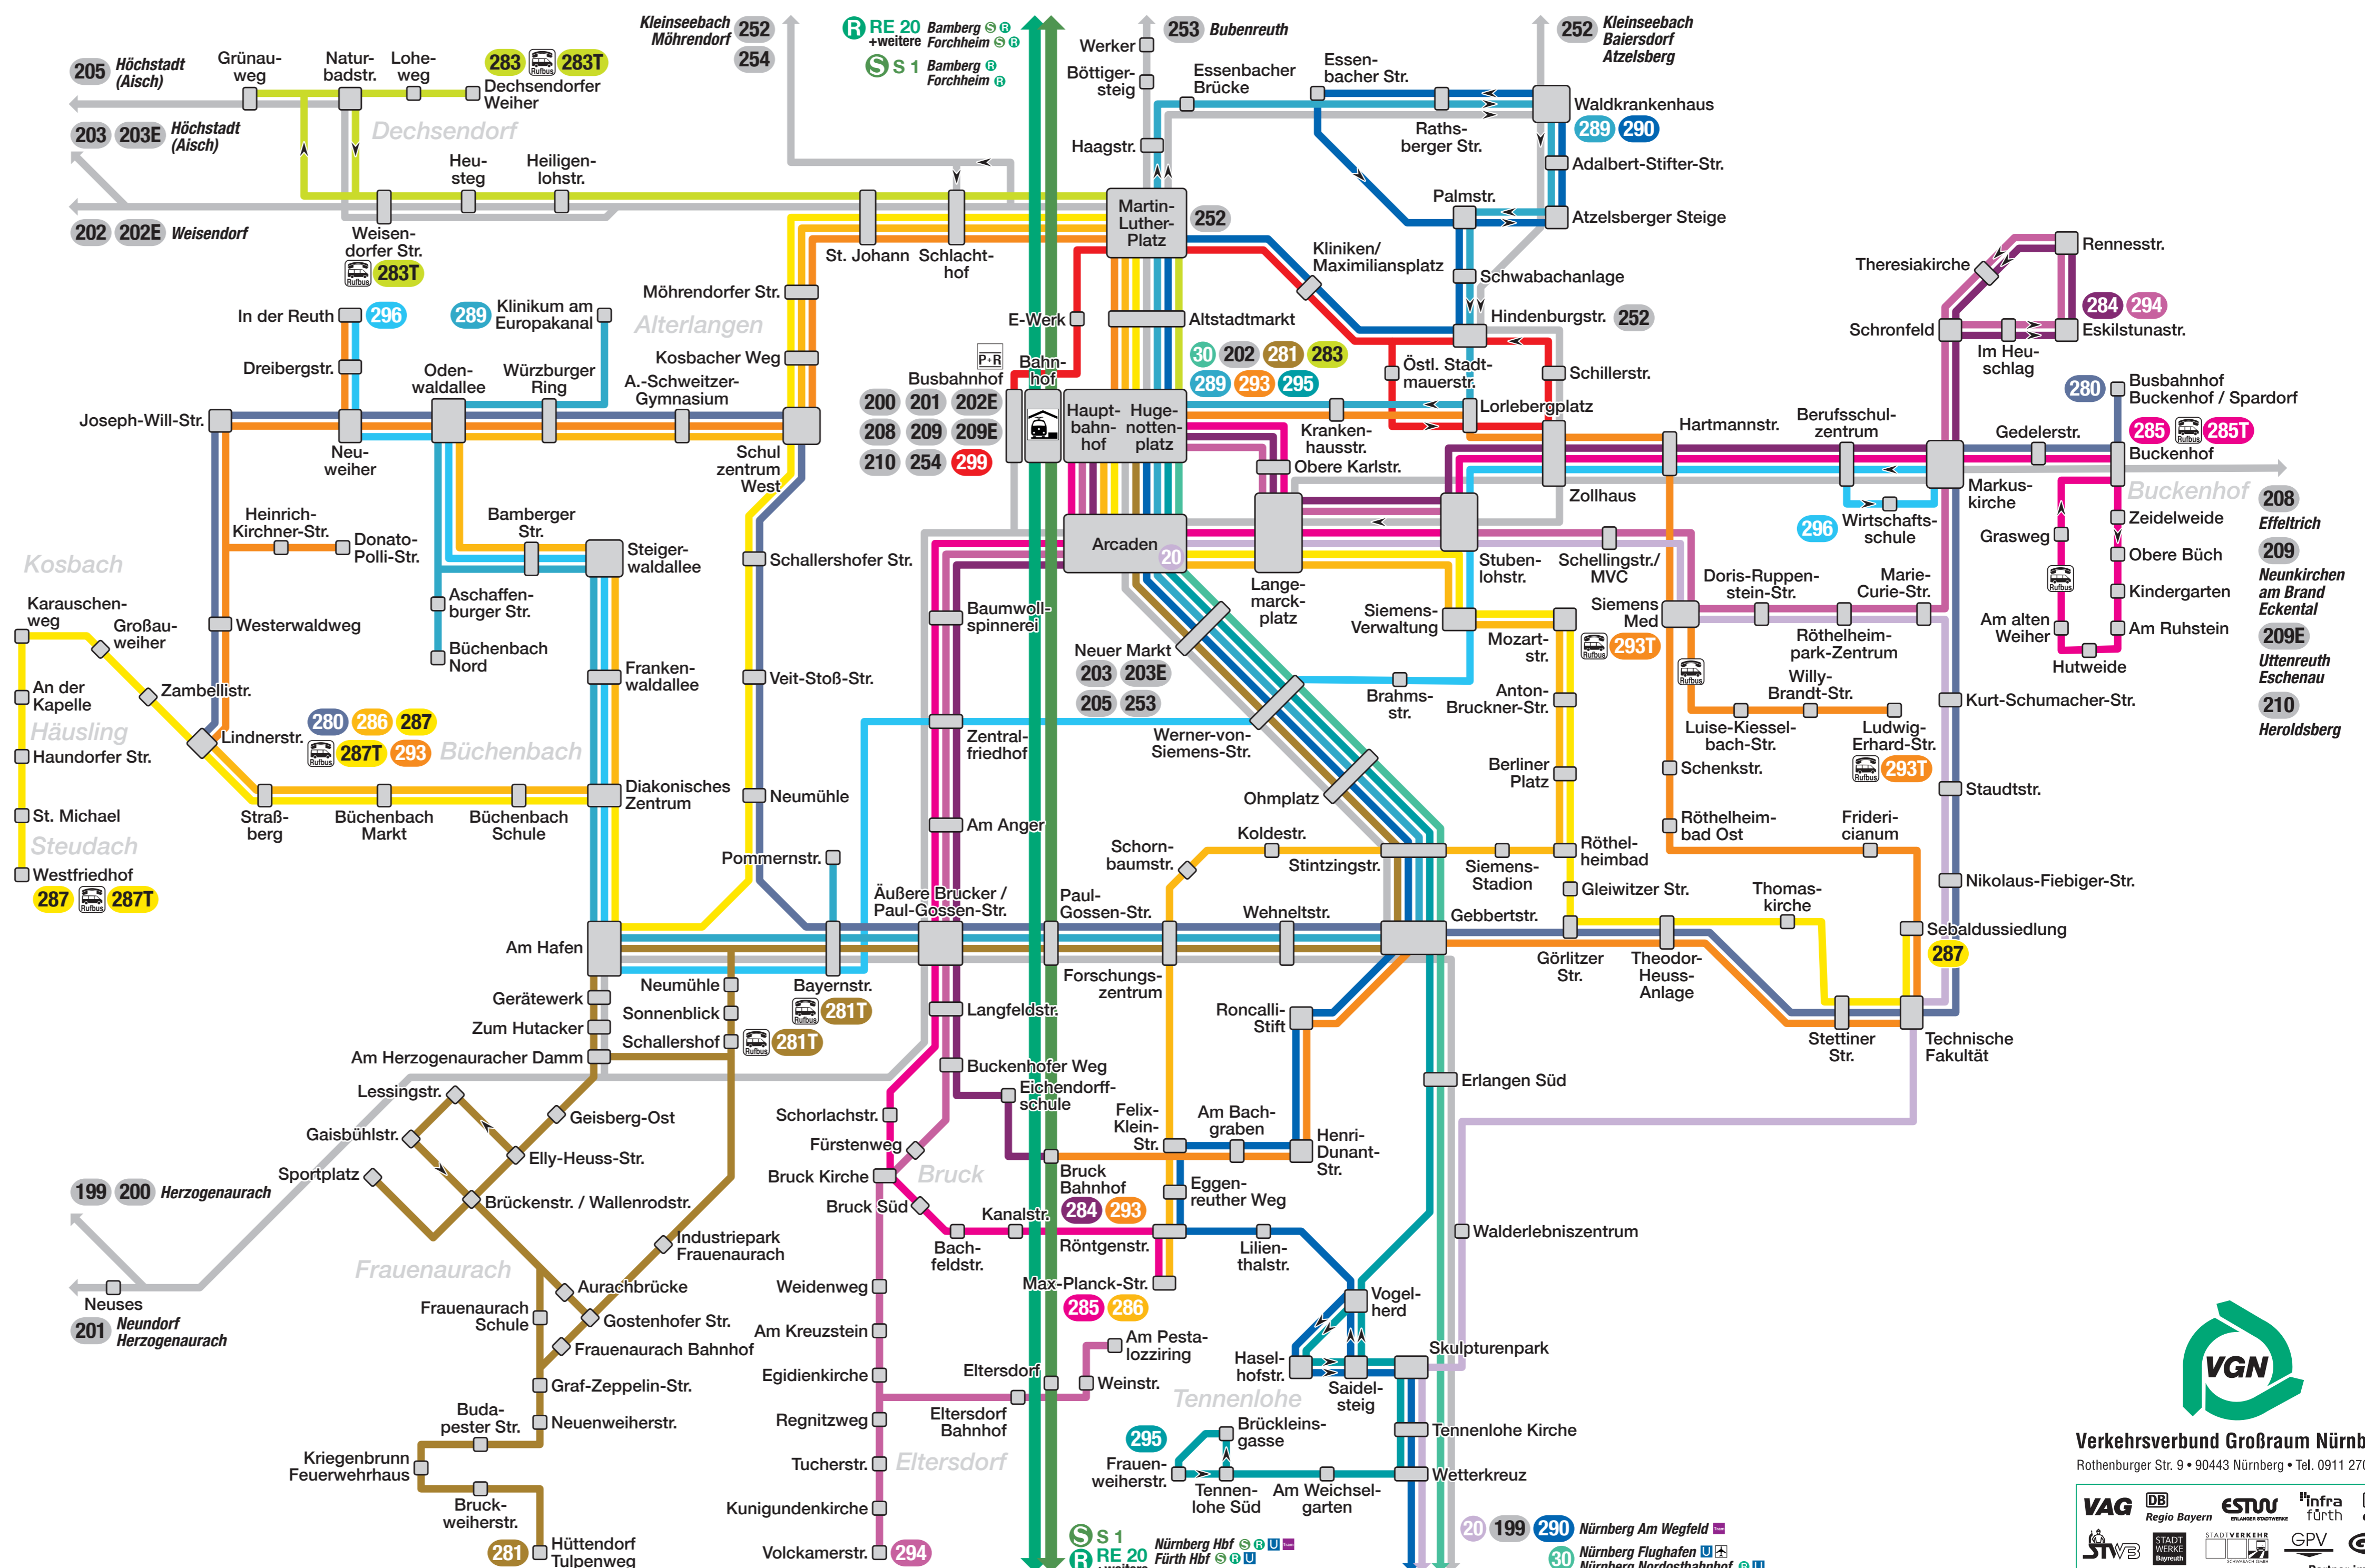

1. **295** Tennenlohe
     Hugenottenplatz
   - **296** In der Reuth
     Wirtschaftsschule
   - **299** Busbahnhof
     Martin-Luther-Platz
     Lorlebergplatz
     Hindenburgstr.
     Busbahnhof
2. **Regionalverkehr**
3. **199** Herzogenaurach
     Nürnberg Am Wegfeld
   - **200** Busbahnhof
     Herzogenaurach
   - **201** Busbahnhof
     Herzogenaurach
     Neundorf
   - **202** Hugenottenplatz
     Weisendorfer
   - **202E** Busbahnhof
     Weisendorfer
   - **203** Neuer Markt
     Höchstadt (Aisch)
   - **203E** Neuer Markt
     Höchstadt (Aisch)
   - **205** Neuer Markt
     Höchstadt (Aisch)
   - **208** Busbahnhof
     Effeltrich
   - **209** Busbahnhof
     Neunkirchen am Brand
     Eckental
   - **209E** Busbahnhof
     Eschenau
   - **210** Busbahnhof
     Heroldsberg
   - **252** Hauptbahnhof
     Baierdorf
   - **253** Neuer Markt
     Bubenreuth
   - **254** Hauptbahnhof
     Möhrendorf
     Kleinseebach

- **P+R** P+R-Anlage
- **Nah- und Fernverkehr**
- **Rufbus** (Tel. 09131 19410)

Verkehrsverbund Großraum Nürnberg
Rothenburger Str. 9 • 90443 Nürnberg • Tel. 0911 27075-0

Partner im VGN