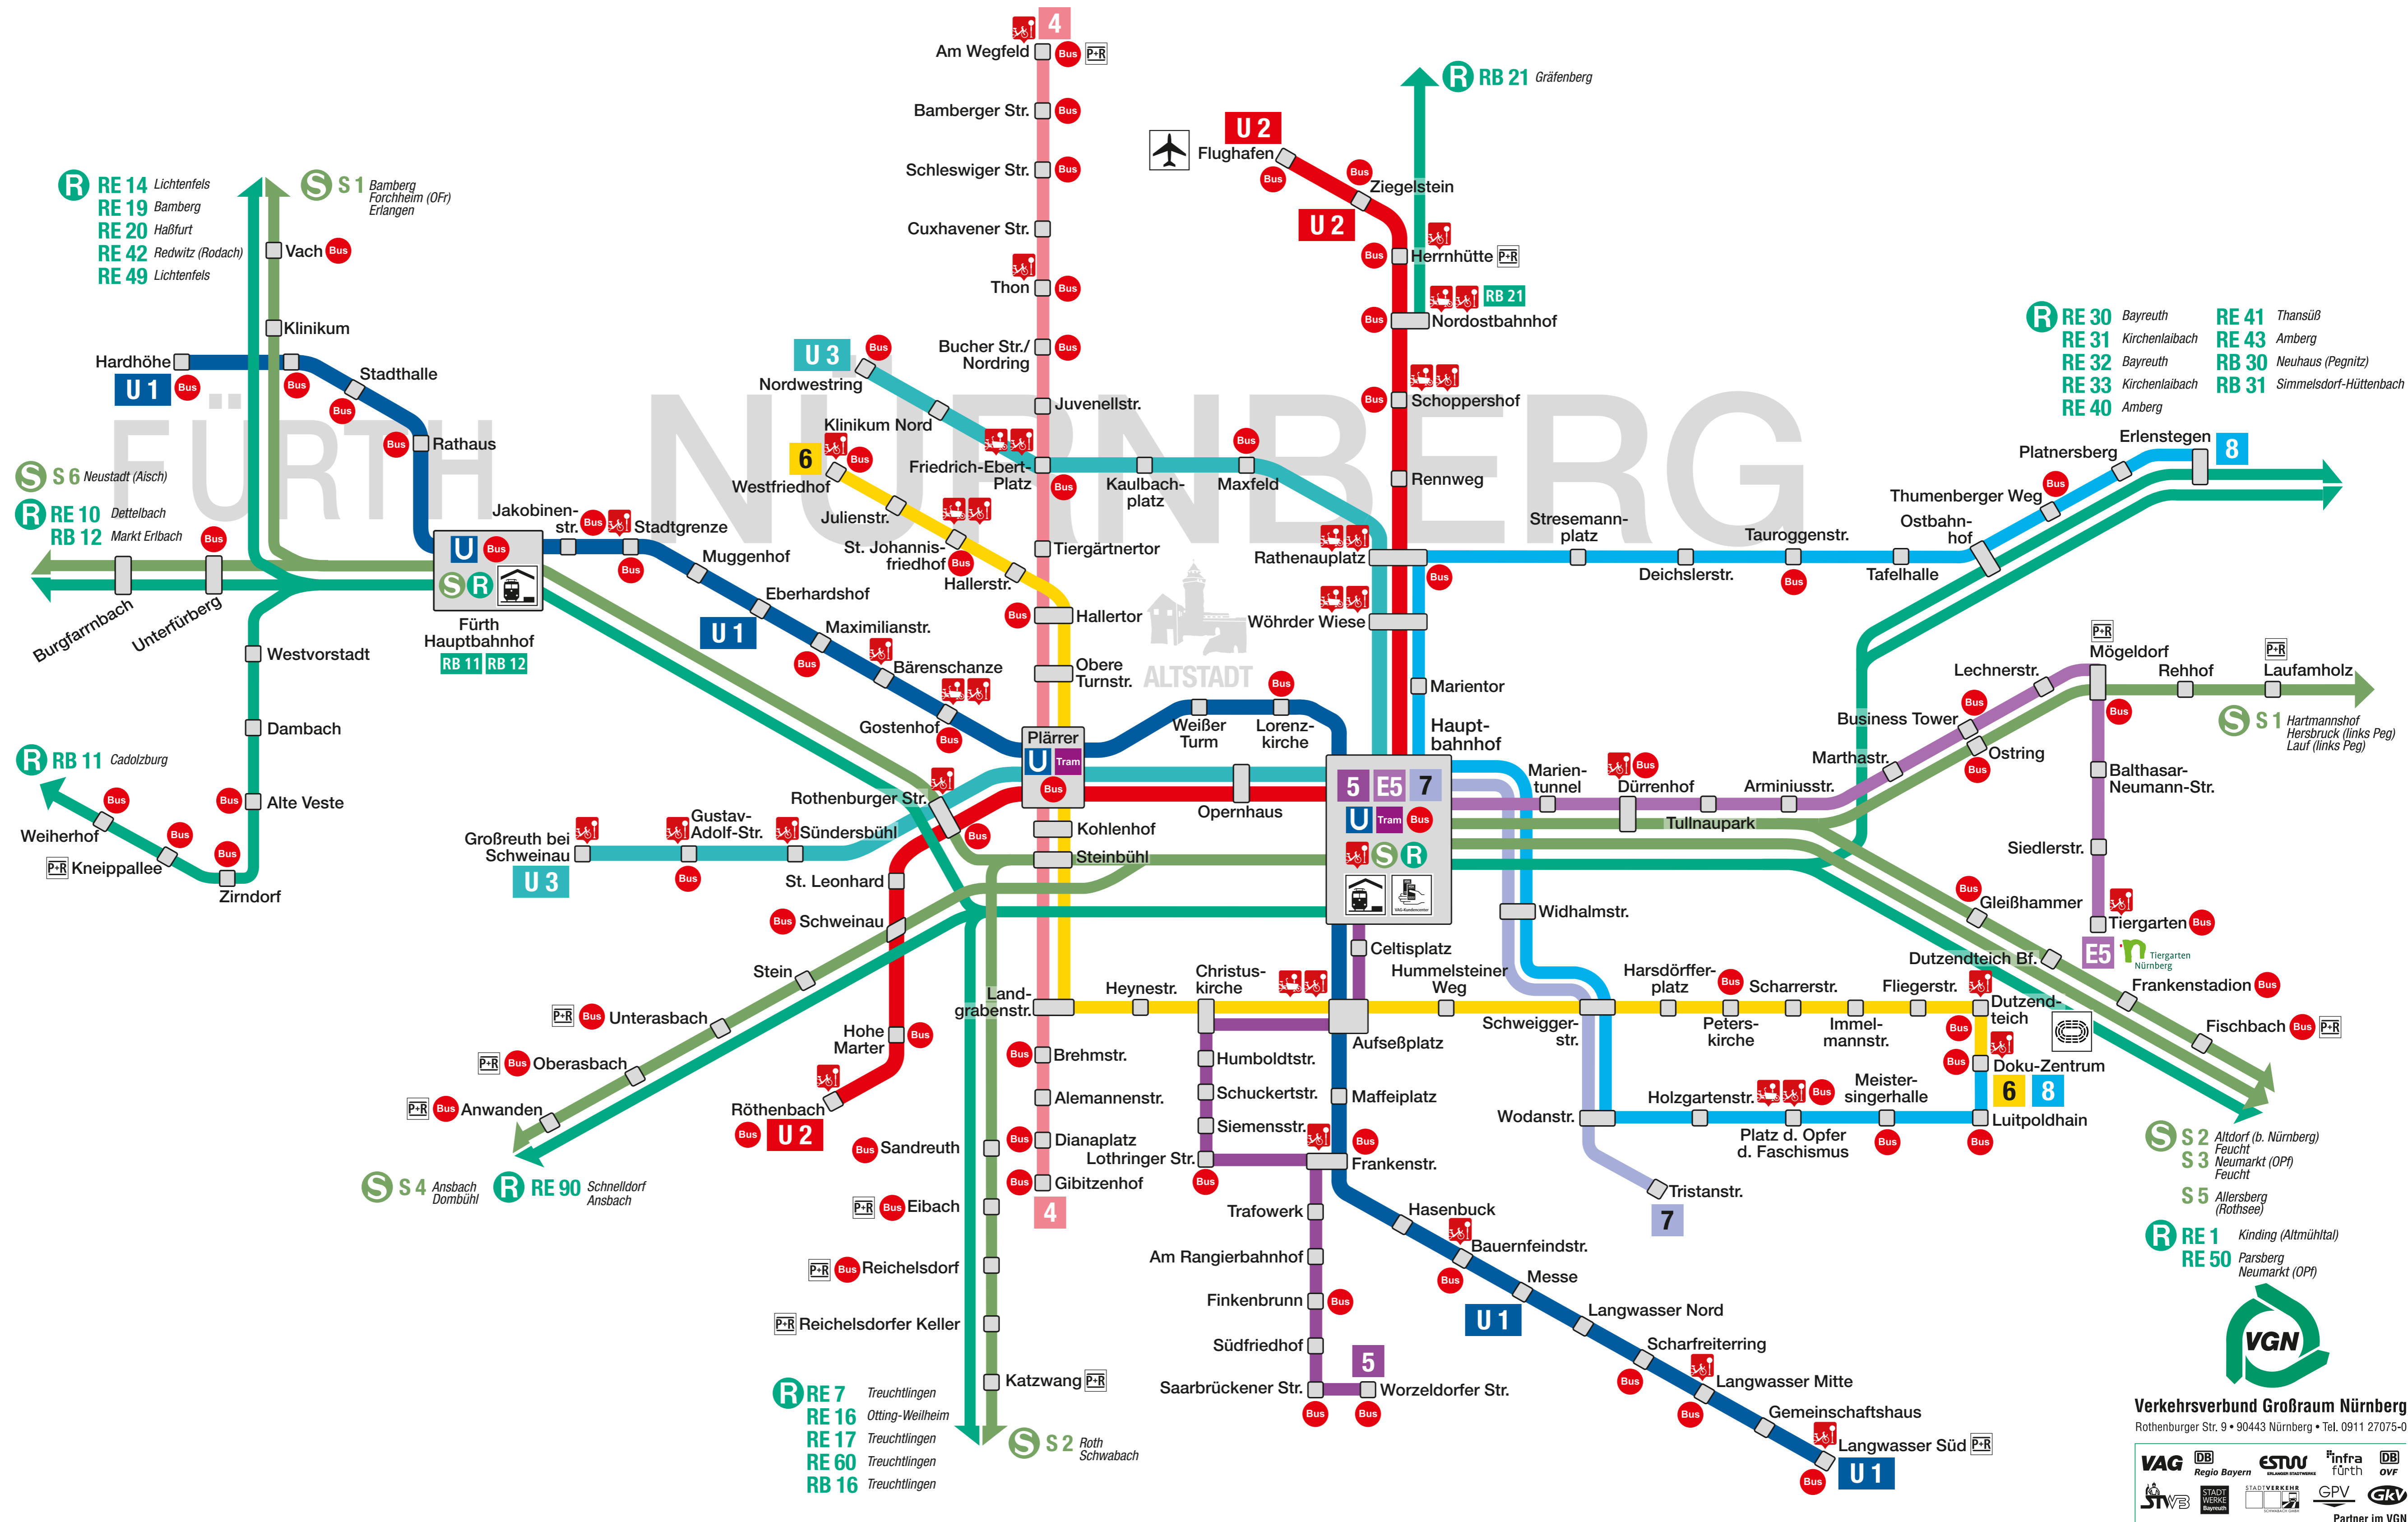

Schiennetz Nürnberg-Fürth

Stand: 12.12.2021

- S** S1 Bamberg Forchheim (OFr) Erlangen Nürnberg Hauptbahnhof Lauf (links Peg) Hartmannshof
 - S2 Roth Nürnberg Hauptbahnhof Feucht Altdorf
 - S3 Nürnberg Hauptbahnhof Neumarkt (OPf)
 - S4 Nürnberg Hauptbahnhof Ansbach Dombühl
 - S5 Nürnberg Hauptbahnhof Allersberg (Rothsee)
 - S6 Nürnberg Hauptbahnhof Siegelstorf Neustadt (Aisch)
- Regional-Express**
- RE 1 Nürnberg Hauptbahnhof Bamberg Kinding (Altmühltal)
 - RE 7 Nürnberg Hauptbahnhof Treuchtlingen
 - RE 10 Nürnberg Hauptbahnhof Neustadt (Aisch) Kitzingen Dettelbach
 - RE 14 Nürnberg Hauptbahnhof Bamberg Lichtenfels
 - RE 16 Nürnberg Hauptbahnhof Roth Treuchtlingen Otting-Weilheim
 - RE 17 Nürnberg Hauptbahnhof Treuchtlingen
 - RE 19 Nürnberg Hauptbahnhof Bamberg
 - RE 20 Nürnberg Hauptbahnhof Bamberg Halfurt
 - RE 30 Nürnberg Hauptbahnhof Pegnitz Bayreuth
 - RE 31 Nürnberg Hauptbahnhof Pegnitz Kirchenlaibach
 - RE 32 Nürnberg Hauptbahnhof Pegnitz Bayreuth
 - RE 33 Nürnberg Hauptbahnhof Pegnitz Kirchenlaibach
 - RE 40 Nürnberg Hauptbahnhof Neukirchen b.S.-R. Amberg
 - RE 41 Nürnberg Hauptbahnhof Neukirchen b.S.-R. Thamsüß
 - RE 42 Nürnberg Hauptbahnhof Bamberg Lichtenfels Redwitz (Rodach)
 - RE 43 Nürnberg Hauptbahnhof Neukirchen b.S.-R. Amberg
 - RE 49 Nürnberg Hauptbahnhof Bamberg Lichtenfels
 - RE 50 Nürnberg Hauptbahnhof Neumarkt (OPf) Parsberg
 - RE 60 Nürnberg Hauptbahnhof Roth Treuchtlingen Otting-Weilheim
 - RE 90 Nürnberg Hauptbahnhof Bamberg Schnelldorf
- Regional-Bahn**
- RB 11 Nürnberg Hauptbahnhof Pegnitz Cadolzburg
 - RB 12 Nürnberg Hauptbahnhof Pegnitz Siegelstorf Markt Erlbach
 - RB 16 Nürnberg Hauptbahnhof Treuchtlingen Solnhofen
 - RB 21 Nürnberg Nordostbahnhof Gräfenberg
 - RB 30 Nürnberg Hauptbahnhof Pegnitz Kirchenlaibach
 - RB 31 Nürnberg Hauptbahnhof Neukirchen a.S. Simmelsdorf-Hüttenbach
- U** U1 Fürth Hardhöhe Langwasser Süd
- Tram** 4 Gibitzenhof Am Wegfeld
- 5** Wurzeldorfer Straße Hauptbahnhof
- E5** Hauptbahnhof Tiergarten
- 6** Doku-Zentrum Westfriedhof
- 7** Hauptbahnhof Tristanstraße
- 8** Doku-Zentrum Erlenstegen
- P+R** P+R-Anlage
- Bus** Umsteigemöglichkeit zum Bus
- VAG_Rad** Station
- VAG_LastenRad** Station
- VAG-KundenCenter** im U-Bahn-Verteilergeschoss
- Nah- und Fernverkehr**